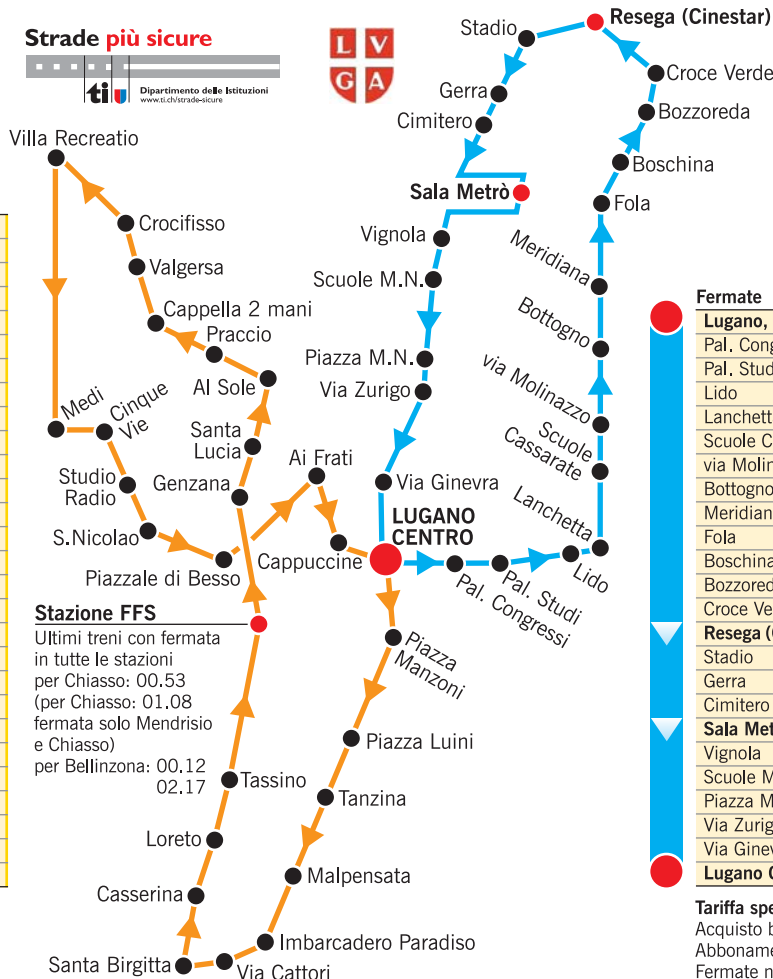

Servizio «NottamBus» offerto dalla Città di Lugano

Informazioni
 Settore Eventi e Iniziative
 Dicastero Giovani ed Eventi
 tel. 058 866 74 40
 www.lugano.ch
 eventi@lugano.ch

Fermate	Venerdì e Sabato		
Lugano, centro	23:55	01:00	02:00
Piazza Manzoni	▼	▼	▼
Piazza Luini	▼	▼	▼
Tanzina	▼	▼	▼
Malpensata	▼	▼	▼
Imbarcadero Paradiso	▼	▼	▼
Via Cattori	▼	▼	▼
Santa Birgitta	▼	▼	▼
Casserina	▼	▼	▼
Loreto	▼	▼	▼
Tassinio	▼	▼	▼
Stazione FFS	00:02	01:07	02:07
Genzana	▼	▼	▼
Santa Lucia	▼	▼	▼
Al Sole	▼	▼	▼
Praccio	▼	▼	▼
Cappella due mani	▼	▼	▼
Valgersa	▼	▼	▼
Crocifisso	▼	▼	▼
Villa Recreatio	▼	▼	▼
Medi	▼	▼	▼
Cinque Vie	▼	▼	▼
Studio Radio	▼	▼	▼
S. Nicolaio	▼	▼	▼
Piazzale di Besso	▼	▼	▼
Ai Frati	▼	▼	▼
Cappuccine	▼	▼	▼
Lugano Centro	00:30	01:30	02:30

Tariffa speciale unica: CHF 1.-
 Acquisto biglietti direttamente sugli automezzi
 Abbonamento Arcobaleno non valido
 Fermate non in evidenza solo su richiesta

Stazione FFS

Ultimi treni con fermata in tutte le stazioni per Chiasso: 00:53 (per Chiasso: 01:08 fermata solo Mendrisio e Chiasso) per Bellinzona: 00:12 02:17

Fermate	Venerdì e Sabato		
Lugano, centro	00:30	01:30	02:30*
Pal. Congressi	▼	▼	▼
Pal. Studi	▼	▼	▼
Lido	▼	▼	▼
Lanchetta	▼	▼	▼
Scuole Cassarate	▼	▼	▼
via Molinazzo	▼	▼	▼
Bottogno	▼	▼	▼
Meridiana	▼	▼	▼
Fola	▼	▼	▼
Boschina	▼	▼	▼
Bozzoreda	▼	▼	▼
Croce Verde	▼	▼	▼
Resega (Cinestar)	00:40	01:40	02:40
Stadio	▼	▼	▼
Gerra	▼	▼	▼
Cimitero	▼	▼	▼
Sala Metrò	00:45	01:45	
Vignola	▼	▼	▼
Scuole M.N.	▼	▼	▼
Piazza M.N.	▼	▼	▼
Via Zurigo	▼	▼	▼
Via Ginevra	▼	▼	▼
Lugano Centro	01:00	02:00	

*ultima corsa solo fino a Pregassona

Tariffa speciale unica: CHF 1.-
 Acquisto biglietti direttamente sugli automezzi
 Abbonamento Arcobaleno non valido
 Fermate non in evidenza solo su richiesta